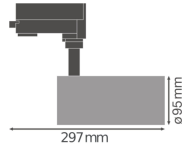

Specificaties Ledvance LED Railspot D95 Grijs 55W 4200lm 24D - 940 Koel Wit | Beste Kleurweergave

[Bekijk product](#)

Algemene informatie

Artikelnummer	234295
EAN	4058075113787
Merk	Ledvance
Fabrikantnaam	TRACK SP D95 55W/4000K 90RA NFL GY
Garantie	3 jaar
Energielabel	F

Technische Informatie

Technologie	LED Geïntegreerd
Wattage	55
Netspanning (Volt)	220-240
Dimbaar	Nee, niet dimbaar
Lichtopbrengst (Lumen)	4200
Lumen per watt	76
Gradenbundel (graden)	24
Kleurcode	940 Koel Wit
Lichtkleur (Kelvin)	4000 Koel Wit
Kleurweergave (Ra)	90-99 - Perfecte kleurweergave
Lichtkleur	Wit
Kleurinstelling	Enkele kleur

Powerfactor >0.90

Armatuur Informatie

Inclusief Lamp	Ja
Armatuur Aansluiting	3-fase rail
IP-Waarde	IP20 - Bijna stofdicht
Slagvastheid (IK-waarde)	IK03 - 0.35 Joule
Kleur Armatuur	Grijs

Afmetingen

Lengte (mm)	95
Breedte (mm)	95
Diameter (mm)	95